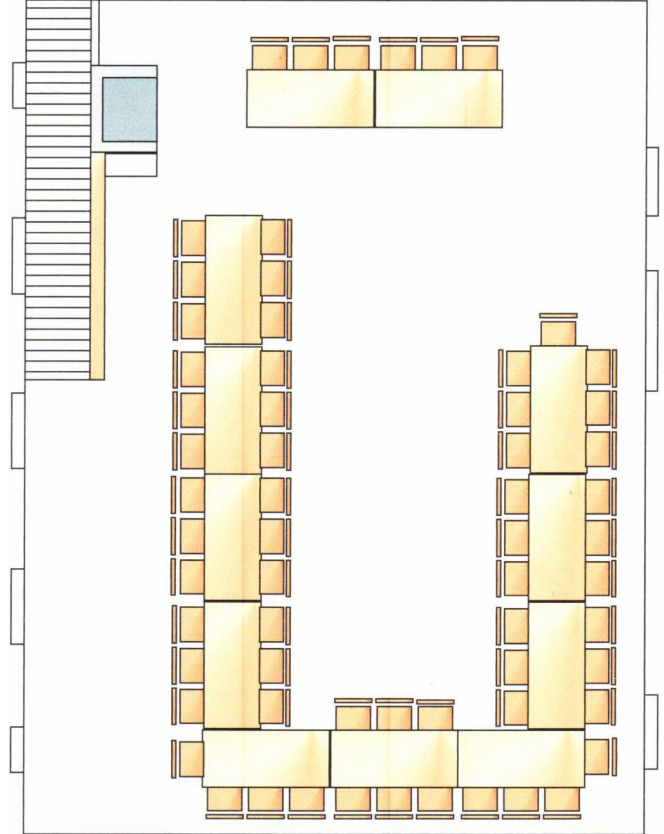

Grande salle de la maison de commune

aménagements possibles

46 places

63 places

102 places

111 places