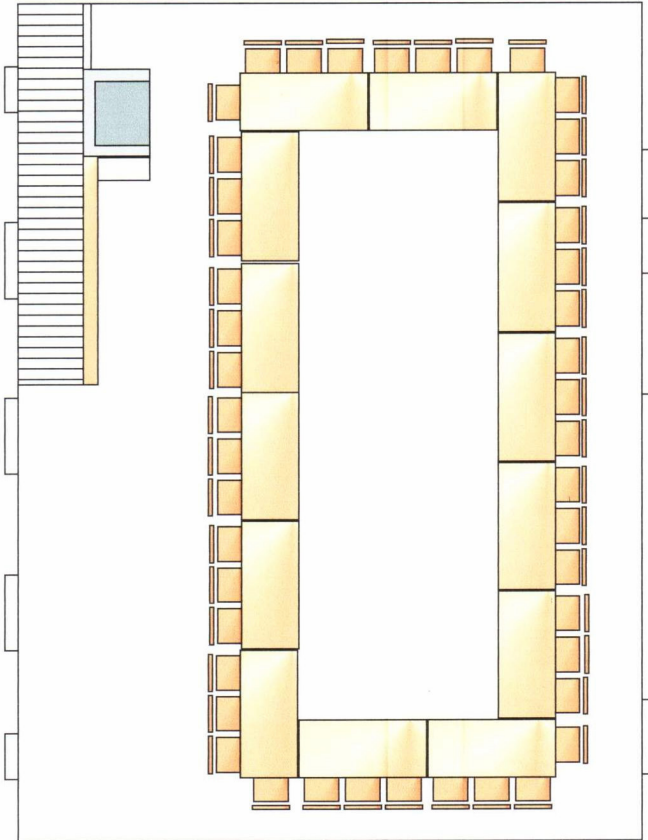

Grande salle de la maison de commune

aménagements possibles

46 places

63 places

102 places

111 places